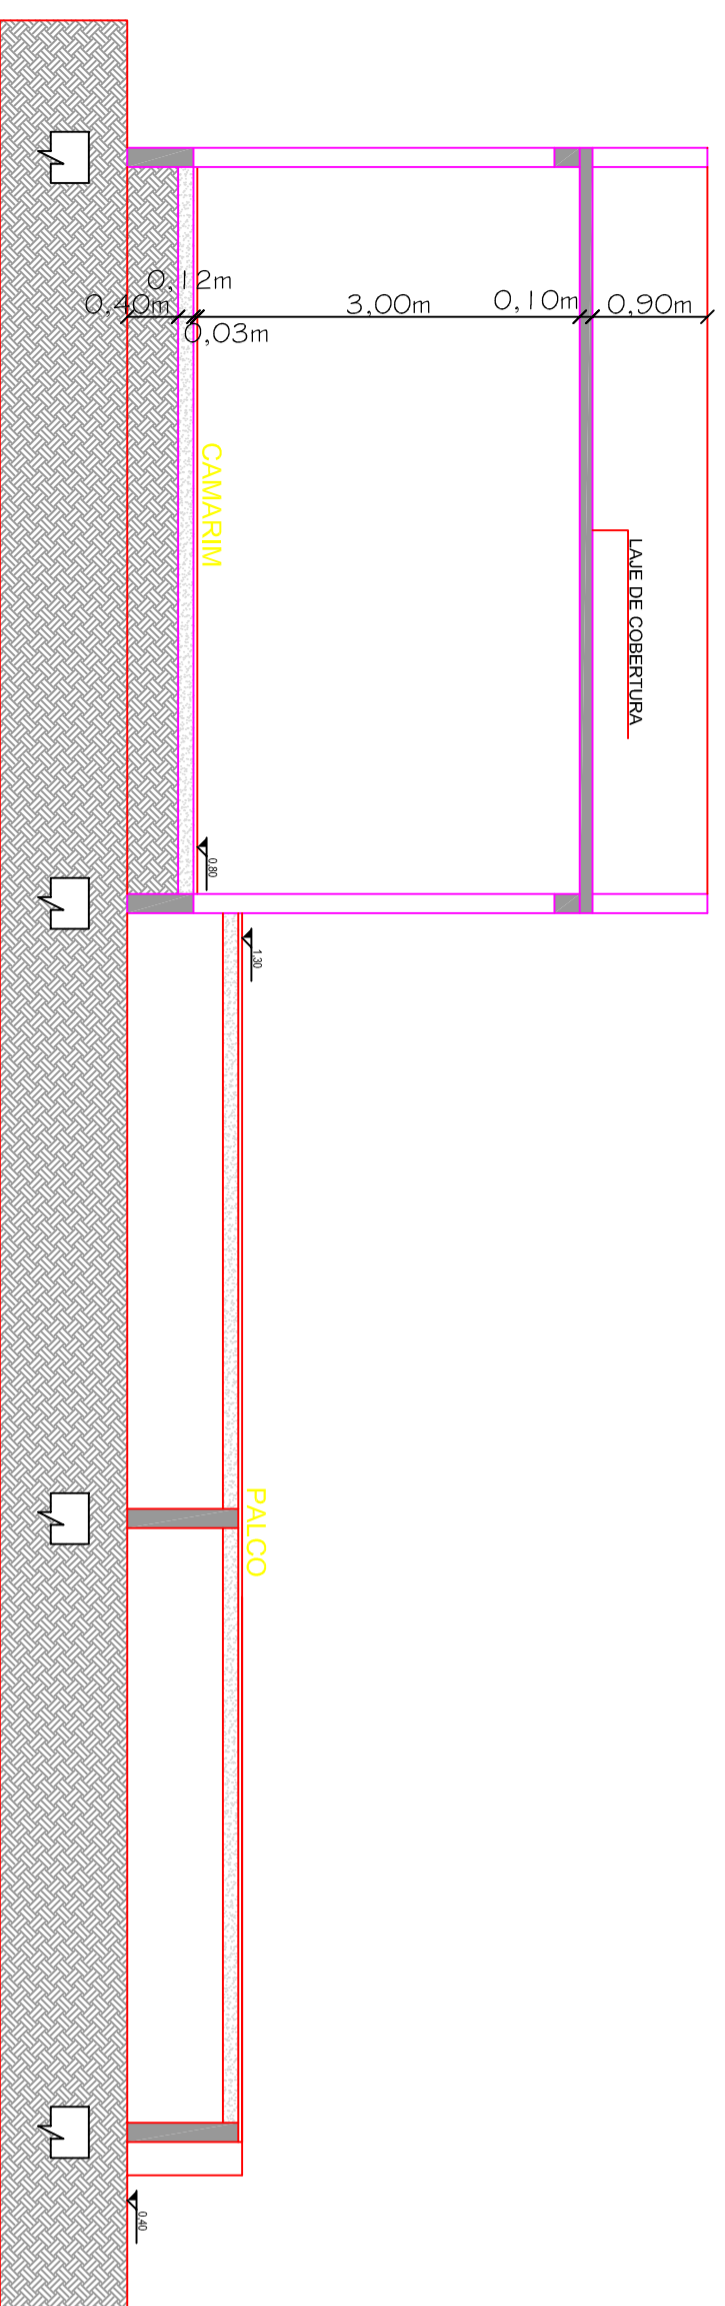

FACHADA

CORTE AA

CORTE BB

PREFEITURA MUNICIPAL DE RIOZINHO RIOZINHO PARA TODOS - ADM. 2013-2016

Av. Getúlio Pandolfo, 580, Centro - Riozinho/RS | Fone: (51)3548-1090 | CEP: 95.695-000

OBRA: SEGUNDA ETAPA RUA COBERTA DA CIDADE DE RIOZINHO/RS

PRANCHAS:

DATA: MARÇO/2017 | **UNIDADE:** Metro (m) | **ESCALA:** 1000/25 | **ÁREA:** 190,47m²

P-02