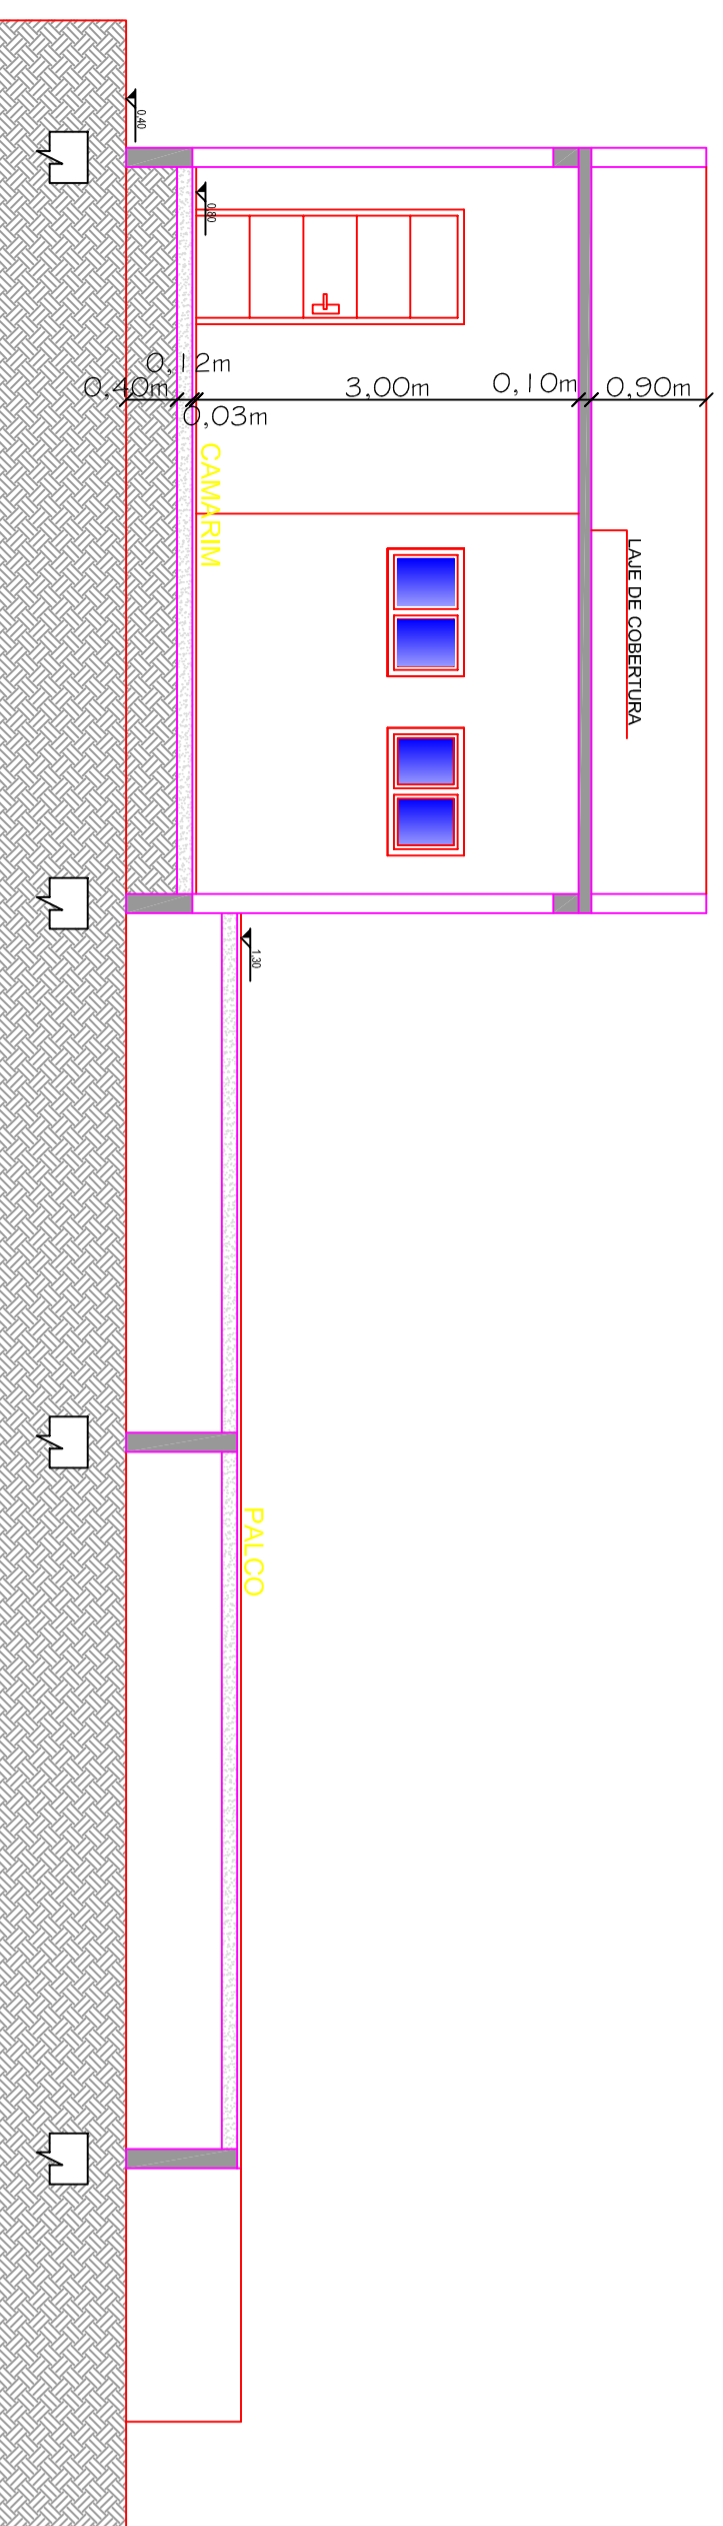

FACHADA

CORTE AA

CORTE BB

PREFEITURA MUNICIPAL DE RIOZINHO RIOZINHO PARA TODOS - ADM. 2013-2016

Av. Getúlio Pandolfo, 580, Centro - Riozinho/RS | Fone: (51)3548-1090 | CEP: 95.695-000

OBRA: SEGUNDA ETAPA RUA COBERTA DA CIDADE DE RIOZINHO/RS

ENDEREÇO: Rua Sete de Setembro, Centro - Riozinho/RS

PROPRIETÁRIO:

RESP. TÉCNICO:

Prefeitura Municipal de Riozinho
CNPJ: 92.401.553/0001-74

Paula Tatiana Heinenmann
Arquiteta e Urbanista - CAU 39.887-0

ESPECIFICAÇÕES: PALCO E CAMARIM
CORTES E FACHADA

PRANCHAS:

DATA: MARÇO/2017 | **UNIDADE:** Metro (m) | **ESCALA:** 1000/25 | **ÁREA:** 190,47m²

P-02